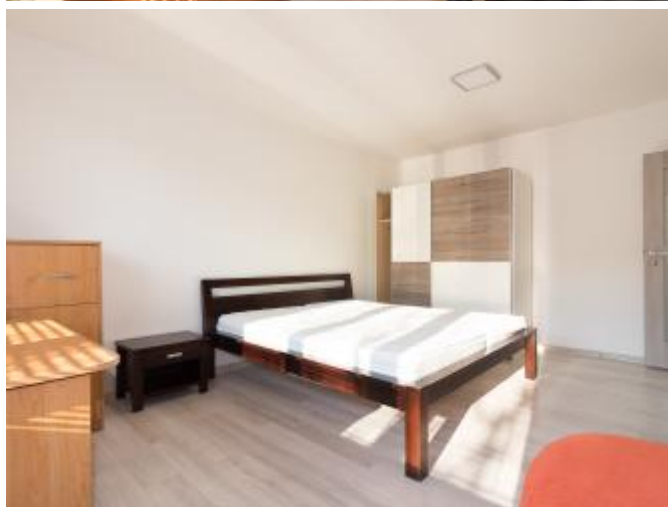

- bezpečnostné vstupné dvere
- vymenené interiérové dvere + zárubne
- laminátová plávajúca podlaha
- kúpeľňa a WC po rek.
- kuchynská linka vrátane spotrebičov (el. rúra, plyn. varná doska, chladnička s mrazničkou, umývačka riadu, digestor, mikrovlnná rúra),
- vymenené rozvody el. aj vody.

Stav domu: Jedná sa o tehlový dom, ktorý prešiel rekonštrukciou (nové vstupné brány, nová fasáda, výťah, atď.).

Kontakt: 0907 547 856.

REALITNÝ MAKLÉR

Maklér :
Telefón :
E-mail:

Ing. Marian Polák
+421 907 547 856
rkanna@rkanna.sk